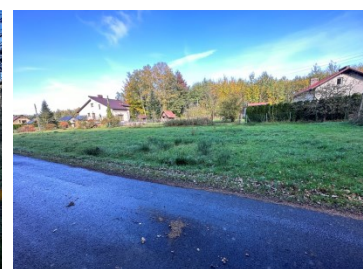

Działka

Pawłowice, Pielgrzymowice, ul. Borowa

199 000 zł

OPIS:

Na sprzedaż dwie działki budowlane (12,08ar i 12,61ar) o łącznej powierzchni 24,69ar. Działka nieogrodzona, płaska, w kształcie prostokąta, bez nasadzeń. Działka znajduje się tuż przy granicy z Jastrzębiem (ok. 500 m od granicy). Spokojna okolica, luźna zabudowa domków jednorodzinnych, blisko las, do centrum Jastrzębia jedynie 10 min drogi samochodem. Zapraszamy na prezentację.

SZCZEGÓŁY OFERTY:

Nr.	LOK-GS-8672
Miejscowość:	Pawłowice
Ulica:	Borowa
Powierzchnia:	2 469 m ²
M:	2
Cena:	199 000 zł
Liczba pokoi:	0
Piętro:	
Cena za m ² :	80,60 zł
Standard:	★ ★ ★ ★ ☆

Sprawdź wysokość raty na kalkulatorze kredytowym lub skontaktuj się z naszym doradcą finansowym